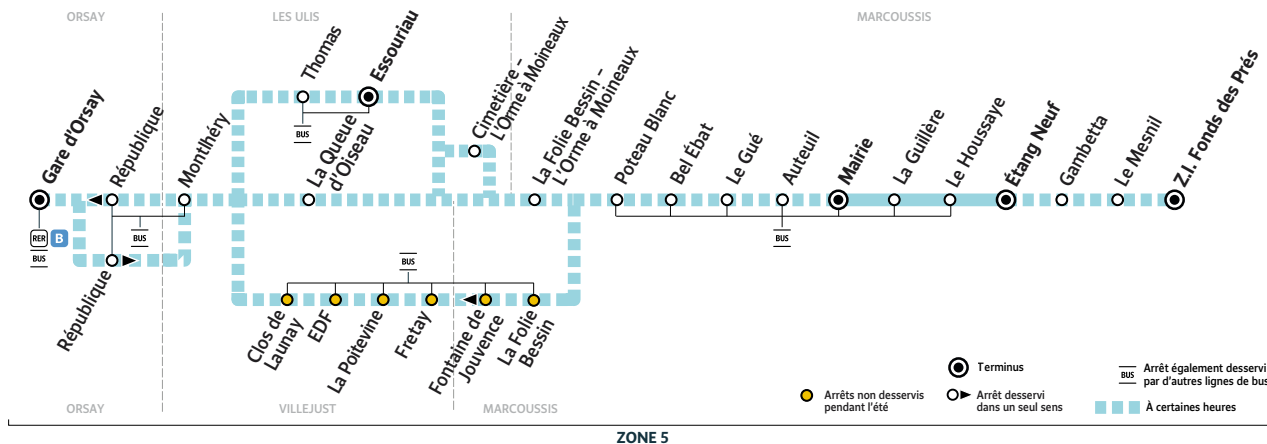

BUS

DM10A

DM10A

ORSAY ↔ MARCOUSSIS

Horaires valables du 12 juillet au 29 août 2021 inclus

ORSAY

MARCOUSSIS

PARIS
SACLAY
Communauté d'agglomération

KEOLIS
MEYER

Informations pratiques & Bon à savoir

Contact

01 69 01 00 09

Nos horaires d'ouverture du standard
8h30-12h30/13h30-17h
du lundi au vendredi

www.keolis-meyer.com

Keolis Meyer
123 rue Paul Fort
91312 Montlhéry
contact.meyer@keolis.com

iledefrance-mobilites.fr
Application disponible sur :

Disponible sur
Google Play

Disponible sur
Apple Store

Bon à savoir

- Pas de service les samedis, dimanches et jours fériés.
- Les heures indiquées sont les heures de départ ou de passage. Elles sont données à titre indicatif et sont sujettes aux aléas de la circulation. Nous vous recommandons d'arriver 2 minutes avant l'horaire théorique de passage.
- À chaque arrêt, n'oubliez pas de faire signe au conducteur.

Horaires en temps réel

Recevez par SMS l'heure de passage de vos prochains bus en temps réel. Pour plus d'informations www.keolis-meyer.com dans la rubrique Codes SMS.

ATTENTION

Exigez, vérifiez et conservez votre titre de transport. Le voyageur est tenu de présenter un titre de transport valable à toute demande des contrôleurs. Tout contrevenant sera poursuivi.

17670 - 05/2021

Le plus simple pour acheter un ticket de bus, c'est de l'acheter par sms.

Plus d'informations sur iledefrance-mobilites.fr

iledeFrance
mobilités

PAS DE MONNAIE ?

Pour acheter votre ticket par SMS*

1 SMS
=
1 TICKET
BUS

Envoyer MEYER au 93100

2€

+ coût éventuel du SMS pour les abonnements mobiles ne comprenant pas les SMS illimités (prix du ticket débité sur votre facture téléphonique)

Valable 1 heure sans correspondance

Service disponible avec les opérateurs Bouygues Telecom, Orange, SFR et Free