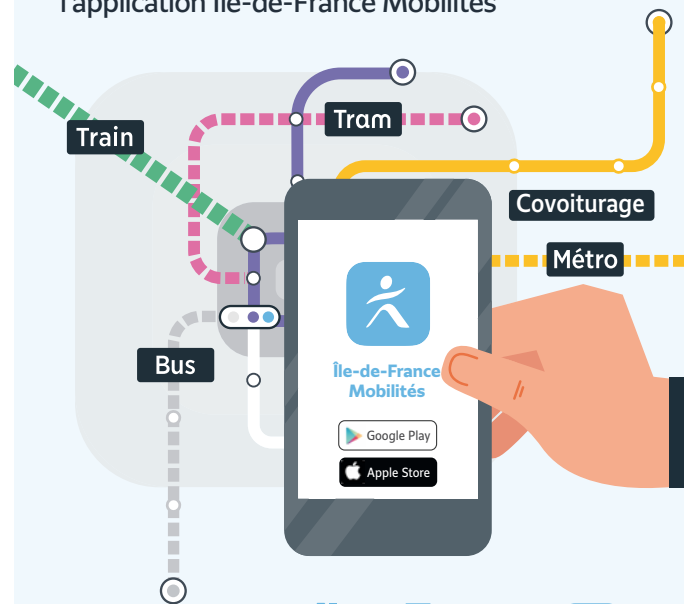

**Pour recharger  
votre passe  
Navigo, ne  
touchez qu'un  
seul écran :  
celui de votre  
téléphone**

Évitons de passer à la borne.  
Rechargeons avec l'application  
Île-de-France Mobilités.

**La validation,  
c'est obligatoire !**