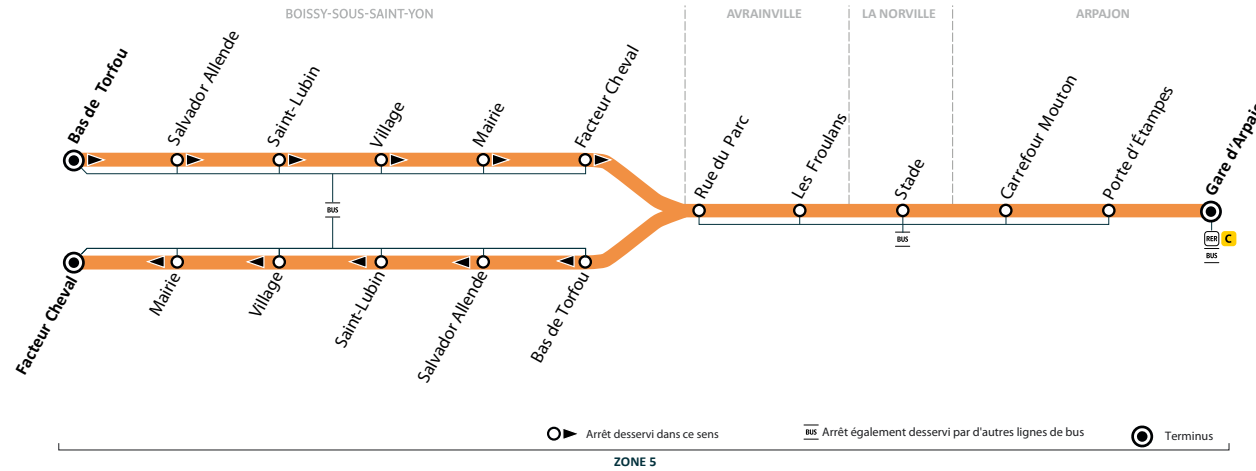

**BUS 68.05B**

Horaires valables du 11 juillet au 21 août 2022 inclus

**BOISSY-SOUS-SAINT-YON**

**ARPAJON**

**68.05B BOISSY-SOUS-SAINT-YON ↔ ARPAJON**

**ATTENTION :**  
À compter du 01/08/2022, votre ligne sera exploitée par Keolis Meyer. Nouveau contact au verso.