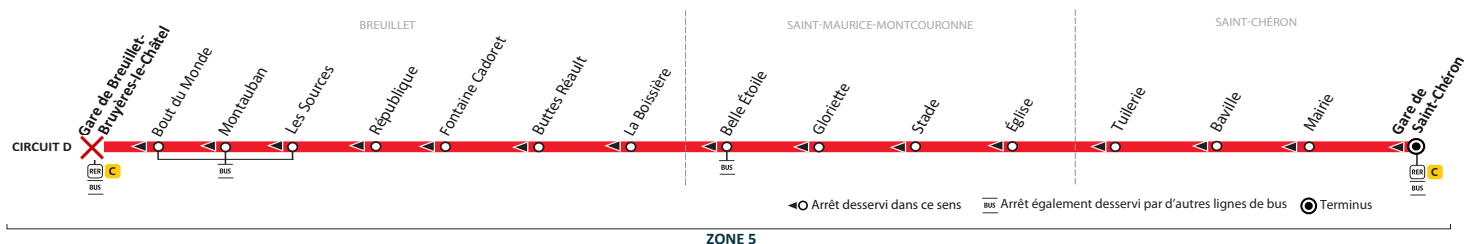

68.08

Gare de SAINT-CHÉRON → BREUILLET Gare de Breuillet - Bruyères-Le-Châtel

Horaires valables du 18 au 20 JANVIER 2022, pendant la durée des travaux, en période scolaire uniquement

		Du lundi au vendredi uniquement (aucun service les jours fériés)							
Circuit		D							
SAINT-CHÉRON	Gare de Saint-Chéron	11:50	12:50	12:50	15:51	15:51	16:51	16:51	17:51
	Mairie	11:53	12:53	12:53	15:53	15:53	16:53	16:53	17:53
	Baille	11:54	12:54	12:54	15:55	15:55	16:54	16:54	17:54
	Tuileries	11:56	12:57	12:57	15:57	15:57	16:57	16:57	17:57
SAINT-MAURICE-MONTCOURONNE	Église	11:59	12:59	12:59	15:59	15:59	17:00	17:00	18:00
	Stade	12:00	13:00	13:00	16:00	16:00	17:01	17:01	18:01
	Gloriette	12:01	13:01	13:01	16:01	16:01	17:02	17:02	18:02
	Belle Étoile	12:04	13:04	13:04	16:04	16:04	17:05	17:05	18:05
BREUILLET	La Boissière	12:05	13:06	13:06	16:06	16:06	17:07	17:07	18:07
	Buttes Réault	12:08	13:09	13:09	16:09	16:09	17:11	17:11	18:12
	Fontaine Cadoret	12:10	13:11	13:11	16:11	16:11	17:13	17:13	18:14
	République	12:12	13:13	13:13	16:13	16:13	17:15	17:15	18:15
	Les Sources	12:13	13:14	13:14	16:14	16:14	17:16	17:16	18:16
	Montauban	12:14	13:15	13:15	16:15	16:15	17:18	17:18	18:19
	Bout du Monde	12:15	13:16	13:16	16:16	16:16	17:19	17:19	18:20

Circule uniquement le mercredi

Ne circule pas le mercredi

Bon à savoir

- Les heures indiquées sont les heures de départ ou de passage. Elles sont données à titre indicatif et sont sujettes aux aléas de la circulation.
- À chaque arrêt, n'oubliez pas de faire signe au conducteur.

Ticket SMS : Envoyez « ORMONT » au 93100

Recevez un titre de transport valable 1h directement sur votre téléphone portable.

Conditions générales de vente disponibles sur : www.iledefrance-mobilites.fr

Horaires en temps réel

Recevez par SMS l'heure de passage de vos prochains bus en temps réel. Pour plus d'informations www.keolis-ormont.com dans la rubrique Codes SMS.

Contact

KEOLIS ORMONT
12-14 rue des Epinants
91150 ETAMPES

ATTENTION :

Exigez, vérifiez et conservez votre titre de transport. Le voyageur est tenu de présenter un titre de transport valable à toute demande des contrôleurs. Tout contrevenant sera poursuivi.