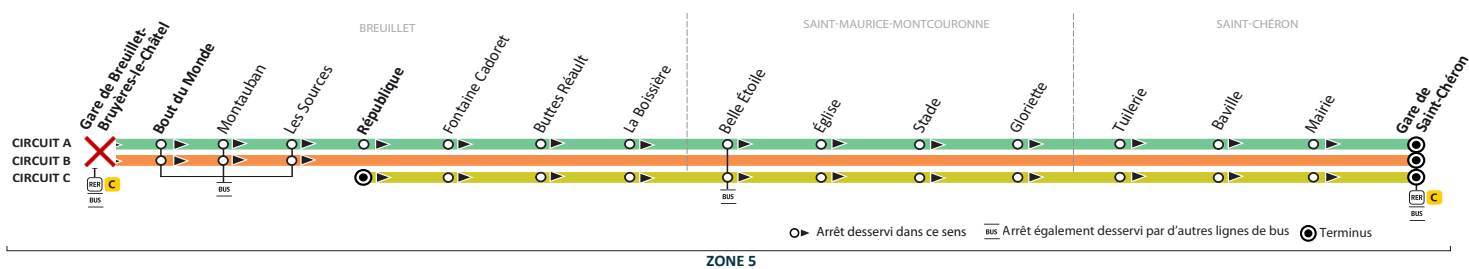


BUS

68.08

Perturbations

En raison des travaux sur le passage à niveau de la gare de Breuillet – Bruyères-Le-Châtel à Breuillet et des interdictions de circulation. **L'arrêt « Gare de Breuillet- Bruyères-Le-Châtel » ne sera pas desservi.**

68.08

BREUILLET Gare de Breuillet - Bruyères-Le-Châtel → Gare de SAINT-CHÉRON

ZONE 5

Horaires valables du 18 au 20 JANVIER 2022, pendant la durée des travaux, en période scolaire uniquement

Du lundi au vendredi uniquement (aucun service les jours fériés)

Circuit	Du lundi au vendredi uniquement (aucun service les jours fériés)					
	C	A		C	B	A
BREUILLET						
Bout du Monde		7:36	7:36		8:31	8:44 9:14
Montauban		7:37	7:37		8:32	8:45 9:15
Les Sources		7:40	7:40		8:34	8:47 9:17
République	7:42	7:42	7:42	8:20		8:48 9:18
Fontaine Cadoret	7:43	7:43	7:43	8:22		8:50 9:20
Buttes Réault	7:45	7:45	7:45	8:24		8:52 9:22
La Boissière	7:48	7:48	7:48	8:27		8:55 9:25
SAINT-MAURICE-MONTCOURONNE						
Belle Étoile	7:49	7:49	7:49	8:29		8:57 9:27
Église	7:53	7:53	7:53	8:33		9:00 9:30
Stade	7:54	7:54	7:54	8:34		9:01 9:31
Gloriette	7:55	7:55	7:55	8:35		9:02 9:32
SAINT-CHÉRON						
Tuilerie	7:59	7:59	7:59	8:39		9:08 9:36
Baville	8:02	8:02	8:02	8:41		9:10 9:39
Mairie	8:04	8:04	8:04	8:43		9:12 9:41
Gare de Saint-Chéron	8:06	8:06	8:06	8:45	8:44	9:14 9:43