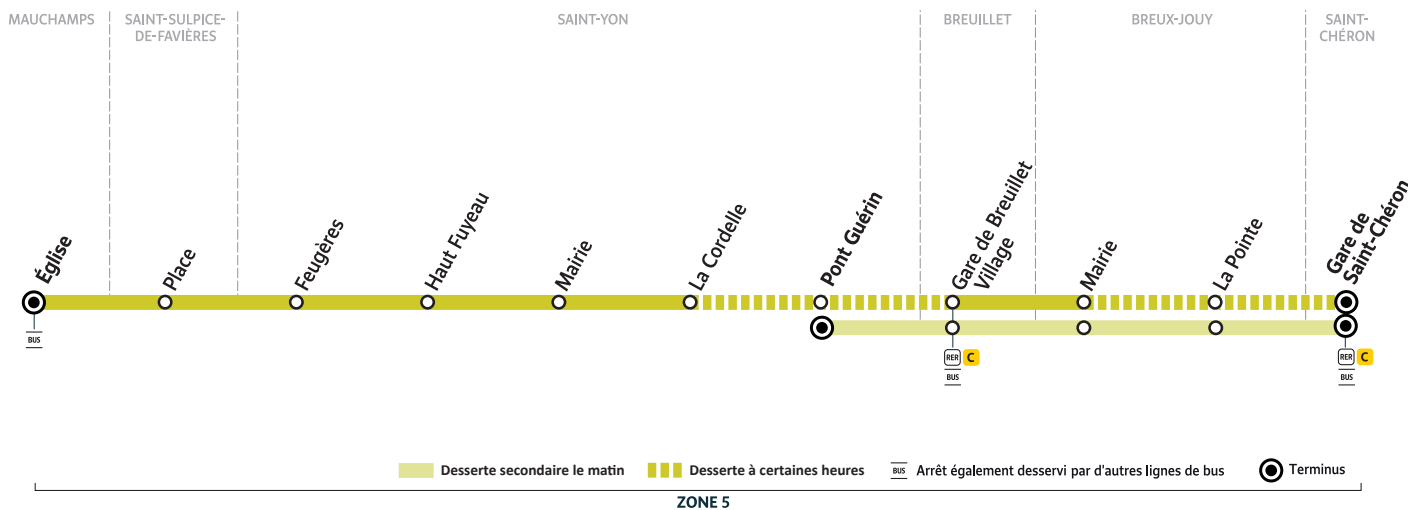

# Perturbations

En raison des travaux sur le passage à niveau de la gare de Breuillet Village à Breuillet et des interdictions de circulation, nous sommes contraints de modifier les horaires de passage et itinéraire de la ligne.

## MAUCHAMPS Église → Gare de SAINT-CHÉRON

Horaires valables du 04 au 16 JANVIER 2022, pendant la durée des travaux, en période scolaire uniquement