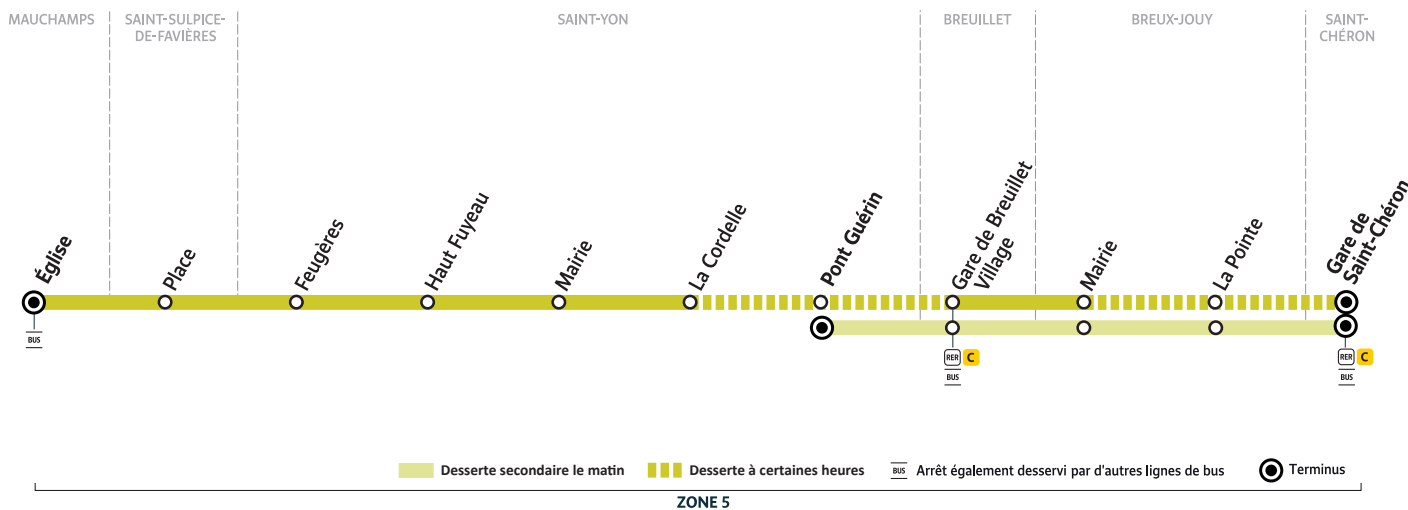

## Gare de SAINT-CHÉRON → MAUCHAMPS Église

Horaires valables du 04 au 16 JANVIER 2022, pendant la durée des travaux, en période scolaire uniquement

Du lundi au vendredi (aucun service les jours fériés)

		11:51	12:56	15:35	16:50	17:45
SAINT-CHÉRON	Gare de Saint-Chéron					
BREUX-JOUY	La Pointe					
	Mairie					
BREUILLET	Gare de Breuillet Village					
SAINT-YON	Pont Guérin					
	La Cordelle					
	Mairie					
	Haut Fuyeau					
	Feugères					
SAINT-SULPICE-DE-FAVIÈRES	Place					
MAUCHAMPS	Église					