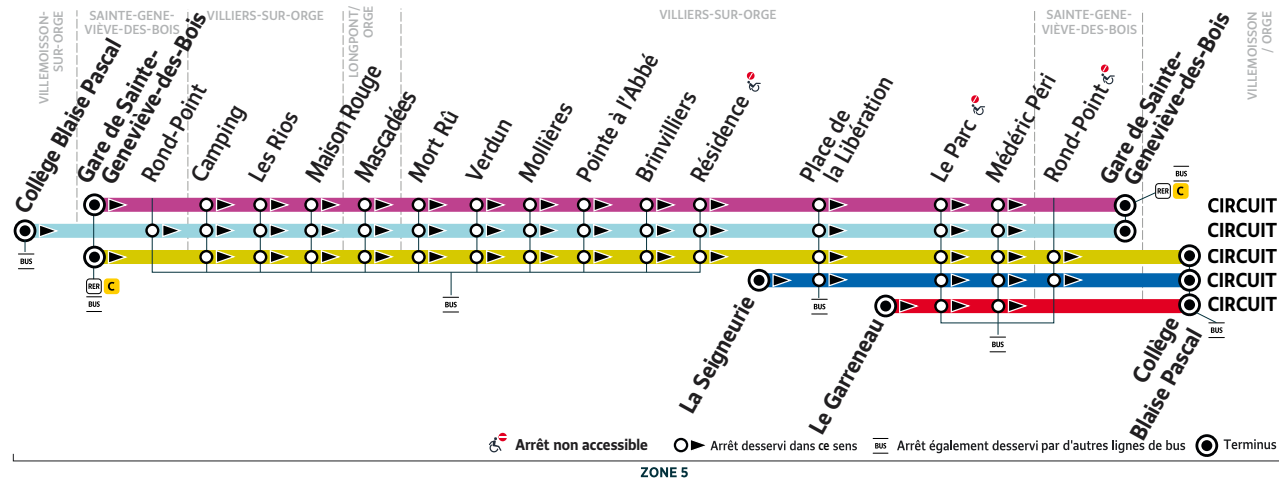

Un ticket journalier pour voyager à volonté dans les zones tarifaires choisies pour les moins de 26 ans

Ticket d'accès à bord

À l'unité, valable pour un trajet en bus auprès du conducteur ou par SMS

DM6A

VILLEMORISSON-SUR-ORGE/SAINTE-GENEVIÈVE-DES-BOIS → VILLEMORISSON-SUR-ORGE/SAINTE-GENEVIÈVE-DES-BOIS

DM6A

VILLEMORISSON-SUR-ORGE/SAINTE-GENEVIÈVE-DES-BOIS → VILLEMORISSON-SUR-ORGE/SAINTE-GENEVIÈVE-DES-BOIS

		Du lundi au vendredi													
Circuit		A						C	D	A			C	E	
VILLEMORISSON-SUR-ORGE	Collège Blaise Pascal														
STE-GENEVIÈVE-DES-BOIS	Gare de Sainte-Geneviève-des-Bois	06:02	06:16	06:31	06:45	07:00	07:14	07:29	07:44	07:56	07:56	08:14	08:33	08:47	08:47
	Rond-Point														
VILLIERS-SUR-ORGE	Les Rios	06:07	06:21	06:36	06:51	07:06	07:20	07:35	07:50	08:02	08:02	08:20	08:39	08:53	08:53
	Maison Rouge	06:09	06:23	06:38	06:53	07:08	07:22	07:37	07:52	08:04	08:04	08:22	08:41	08:55	08:55
	Mort Rû	06:12	06:26	06:41	06:56	07:11	07:25	07:40	07:55	08:07	08:07	08:25	08:44	08:58	08:58
	Brinvilliers	06:15	06:30	06:45	07:00	07:15	07:29	07:44	07:59	08:11	08:12	08:30	08:49	09:03	09:03
	La Seigneurie										08:15				
	Place de la Libération	06:18	06:33	06:48	07:03	07:18	07:32	07:47	08:02	08:14	08:16	08:20	08:32	08:51	09:05
	Le Garreneau														09:10
	Le Parc	06:19	06:34	06:49	07:04	07:19	07:34	07:49	08:04	08:16	08:18	08:21	08:34	08:53	09:07
	Médéric Péri	06:21	06:36	06:51	07:06	07:21	07:36	07:51	08:06	08:18	08:20	08:23	08:36	08:55	09:09
STE-GENEVIÈVE-DES-BOIS	Rond-Point										08:22	08:25	08:36	08:55	09:09
	Gare de Sainte-Geneviève-des-Bois	06:23	06:38	06:53	07:08	07:23	07:38	07:53	08:08	08:20			08:38	08:57	09:11
VILLEMORISSON-SUR-ORGE	Collège Blaise Pascal										08:27	08:29			09:16