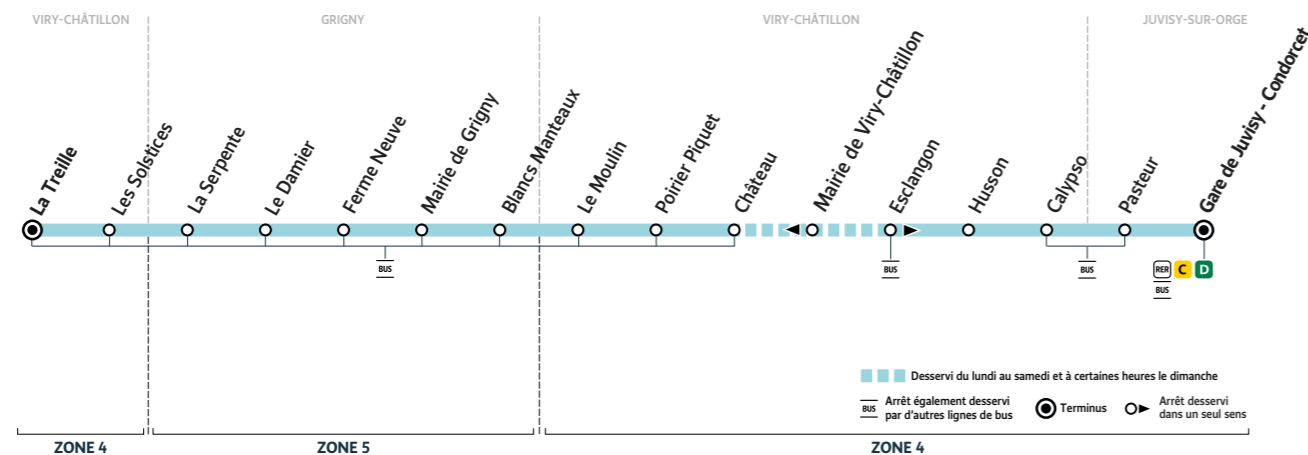

Horaires valables du 30 août 2021 au 10 juillet 2022 inclus

JUVISY-SUR-ORGE

VIRY-CHÂTILLON

		Du lundi au vendredi																																
VIRY-CHÂTILLON	La Treille	05:00	05:30	05:55	06:02	06:16	06:30	06:45	06:54	07:08	07:15	07:25	07:33	07:48	08:03	08:22	08:40	08:55	09:11	09:26	09:41	09:57	10:11	10:26	10:41	10:56	11:11	11:25	11:40	11:54	12:10	12:26	12:43	12:57
	Les Solstices	05:02	05:32	05:57	06:04	06:18	06:32	06:47	06:56	07:10	07:17	07:27	07:35	07:50	08:05	08:24	08:42	08:57	09:13	09:28	09:43	09:59	10:13	10:28	10:43	10:58	11:13	11:27	11:42	11:56	12:12	12:28	12:45	12:59
GRIGNY	La Serpente	05:04	05:34	05:59	06:06	06:20	06:34	06:49	06:58	07:12	07:19	07:29	07:37	07:52	08:07	08:26	08:44	08:59	09:15	09:30	09:45	10:01	10:15	10:30	10:45	11:00	11:15	11:29	11:44	11:58	12:14	12:30	12:47	13:01
	Le Damier	05:05	05:35	06:00	06:07	06:21	06:35	06:50	06:59	07:13	07:20	07:30	07:38	07:53	08:08	08:27	08:45	09:00	09:16	09:31	09:46	10:02	10:16	10:31	10:46	11:01	11:16	11:30	11:45	11:59	12:15	12:31	12:48	13:02
	Mairie de Grigny	05:08	05:38	06:03	06:10	06:24	06:38	06:53	07:02	07:16	07:23	07:33	07:42	07:57	08:12	08:32	08:49	09:04	09:20	09:35	09:50	10:06	10:20	10:35	10:50	11:05	11:20	11:34	11:49	12:03	12:19	12:35	12:52	13:06
	Blancs Manteaux	05:09	05:39	06:04	06:11	06:25	06:40	06:55	07:04	07:18	07:25	07:35	07:44	07:59	08:14	08:34	08:51	09:06	09:22	09:37	09:52	10:08	10:22	10:37	10:52	11:07	11:22	11:36	11:51	12:05	12:21	12:37	12:54	13:08
VIRY-CHÂTILLON	Le Moulin	05:10	05:40	06:05	06:12	06:26	06:41	06:56	07:05	07:19	07:27	07:37	07:46	08:01	08:16	08:36	08:53	09:07	09:23	09:38	09:53	10:09	10:23	10:38	10:53	11:08	11:23	11:37	11:52	12:06	12:22	12:38	12:55	13:09
	Poirier Piquet	05:12	05:42	06:07	06:14	06:28	06:43	06:58	07:07	07:21	07:29	07:39	07:49	08:04	08:19	08:38	08:55	09:09	09:25	09:40	09:55	10:11	10:25	10:40	10:55	11:10	11:25	11:39	11:54	12:08	12:24	12:40	12:57	13:11
	Château	05:13	05:43	06:08	06:15	06:29	06:44	06:59	07:08	07:22	07:30	07:40	07:50	08:05	08:20	08:40	08:56	09:10	09:26	09:41	09:56	10:12	10:26	10:42	10:57	11:12	11:27	11:41	11:56	12:10	12:26	12:42	12:58	13:12
	Esclangon	05:15	05:45	06:10	06:17	06:31	06:46	07:01	07:10	07:25	07:33	07:44	07:53	08:08	08:23	08:43	08:59	09:13	09:29	09:44	09:59	10:15	10:28	10:44	10:59	11:14	11:29	11:43	11:59	12:13	12:28	12:44	13:00	13:14
JUVISY-SUR-ORGE Gare de Juvisy - Condorcet	Calypso	05:18	05:48	06:13	06:20	06:35	06:50	07:05	07:14	07:29	07:37	07:49	07:58	08:13	08:28	08:49	09:04	09:18	09:33	09:48	10:03	10:18	10:32	10:48	11:03	11:18	11:33	11:47	12:03	12:17	12:32	12:48	13:04	13:18
	Pasteur	05:20	05:50	06:16	06:23	06:38	06:53	07:08	07:17	07:33	07:42	07:54	08:02	08:18	08:33	08:54	09:07	09:21	09:36	09:51	10:06	10:21	10:35	10:51	11:06	11:21	11:36	11:50	12:06	12:20	12:35	12:51	13:07	13:21