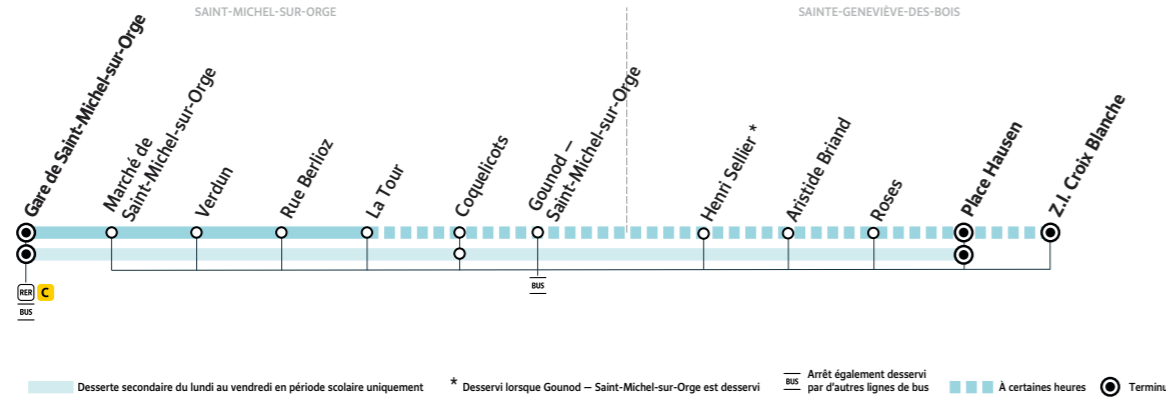

BUS DM2A DM2B

Horaires valables du 30 août 2021 au 10 juillet 2022 inclus

SAINT-MICHEL-SUR-ORGE

SAINTE-GENEVIÈVE-DES-BOIS

SAINT-MICHEL-SUR-ORGE CIRCUIT URBAIN

DM2A SAINT-MICHEL-SUR-ORGE ↔ SAINTE-GENEVIÈVE-DES-BOIS

DM2B SAINT-MICHEL-SUR-ORGE - CIRCUIT URBAIN

DM2B Gare de SAINT-MICHEL-SUR-ORGE → SAINT-MICHEL-SUR-ORGE Chemin de Brétigny

Table with 17 columns (times) and 5 rows (stops: Gare de Saint-Michel-sur-Orge, Rue Berlioz, Rue Bizet, Noue Rousseau, Chemin de Brétigny) for DM2B Du lundi au vendredi.

Table with 17 columns (times) and 5 rows (stops: Gare de Saint-Michel-sur-Orge, Rue Berlioz, Rue Bizet, Noue Rousseau, Chemin de Brétigny) for DM2B Du lundi au vendredi.

Table with 17 columns (times) and 5 rows (stops: Gare de Saint-Michel-sur-Orge, Rue Berlioz, Rue Bizet, Noue Rousseau, Chemin de Brétigny) for DM2B Du lundi au vendredi.

Table with 17 columns (times) and 5 rows (stops: Gare de Saint-Michel-sur-Orge, Rue Berlioz, Rue Bizet, Noue Rousseau) for DM2B Samedi.

Table with 17 columns (times) and 5 rows (stops: Gare de Saint-Michel-sur-Orge, Rue Berlioz, Rue Bizet, Noue Rousseau) for DM2B Samedi.