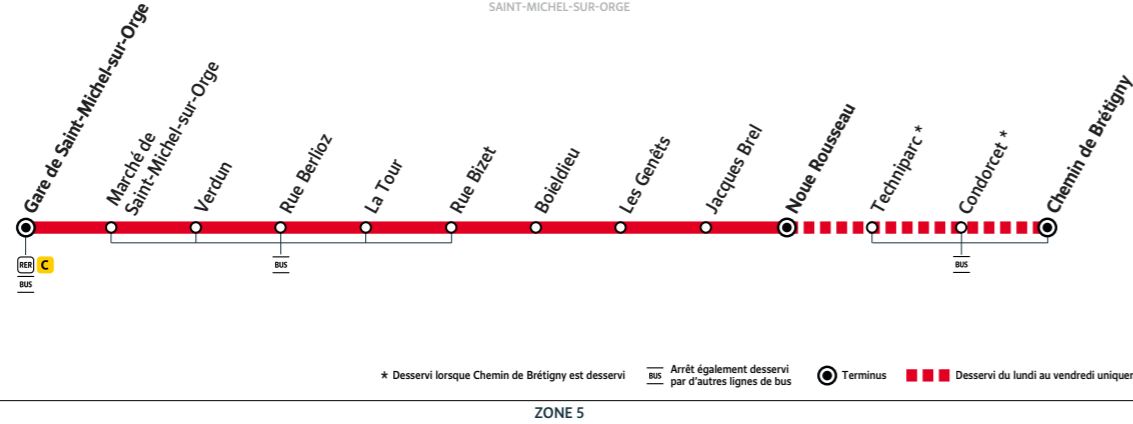

BUS DM2A DM2B

Horaires valables du 30 août 2021 au 10 juillet 2022 inclus

SAINT-MICHEL-SUR-ORGE

SAINTE-GENEVIÈVE-DES-BOIS

SAINT-MICHEL-SUR-ORGE CIRCUIT URBAIN

DM2A SAINT-MICHEL-SUR-ORGE ↔ SAINTE-GENEVIÈVE-DES-BOIS

DM2B SAINT-MICHEL-SUR-ORGE - CIRCUIT URBAIN

DM2B Gare de SAINT-MICHEL-SUR-ORGE → SAINT-MICHEL-SUR-ORGE Chemin de Brétigny

Table with 17 columns (times) and 5 rows (stops: Gare de Saint-Michel-sur-Orge, Rue Berlioz, Rue Bizet, Noue Rousseau, Chemin de Brétigny) for DM2B Du lundi au vendredi.

Table with 17 columns (times) and 5 rows (stops: Gare de Saint-Michel-sur-Orge, Rue Berlioz, Rue Bizet, Noue Rousseau, Chemin de Brétigny) for DM2B Du lundi au vendredi.

Table with 17 columns (times) and 5 rows (stops: Gare de Saint-Michel-sur-Orge, Rue Berlioz, Rue Bizet, Noue Rousseau, Chemin de Brétigny) for DM2B Du lundi au vendredi.