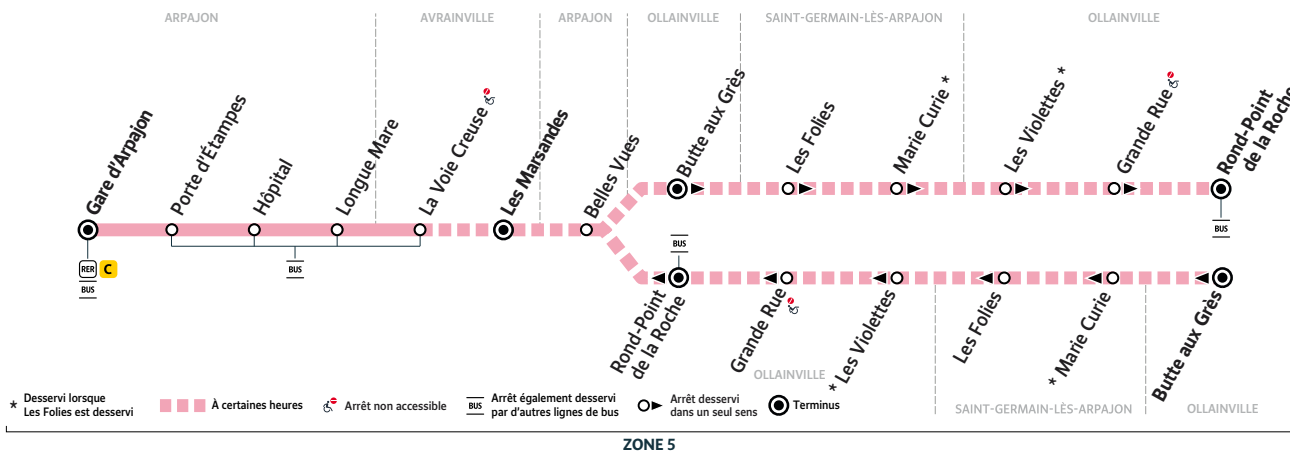

Horaires valables du 30 août 2021 au 10 juillet 2022 inclus

AVRAINVILLE / OLLAINVILLE

ARPAJON

Informations pratiques & Bon à savoir

Contact

01 69 01 00 09
Nos horaires d'ouverture du standard 7h - 17h du lundi au vendredi
www.keolis-meyer.com

Keolis Meyer
123 rue Paul Fort
91312 Montlhéry
contact.meyer@keolis.com

iledefrance-mobilites.fr
Application disponible sur :

Bon à savoir

- Pas de service les samedis, dimanches et jours fériés.
- Les heures indiquées sont les heures de départ ou de passage. Elles sont données à titre indicatif et sont sujettes aux aléas de la circulation. Nous vous recommandons d'arriver 2 minutes avant l'horaire théorique de passage.
- À chaque arrêt, n'oubliez pas de faire signe au conducteur.

Horaires en temps réel

Recevez par SMS l'heure de passage de vos prochains bus en temps réel. Pour plus d'informations www.keolis-meyer.com dans la rubrique Codes SMS.

ATTENTION

Exigez, vérifiez et conservez votre titre de transport. Le voyageur est tenu de présenter un titre de transport valable à toute demande des contrôleurs. Tout contrevenant sera poursuivi.

17848 - 07/2021

Le plus simple pour acheter un ticket de bus, c'est de l'acheter par sms

Plus d'informations sur iledefrance-mobilites.fr

PAS DE MONNAIE ?

Pour acheter votre ticket par SMS*

1 SMS = 1 TICKET BUS

Envoyer MEYER au 93100

2€

+ coût éventuel du SMS pour les abonnements mobiles ne comprenant pas les SMS illimités (prix du ticket débité sur votre facture téléphonique)

Valable 1 heure sans correspondance

Service disponible avec les opérateurs Bouygues Telecom, Orange, SFR et Free