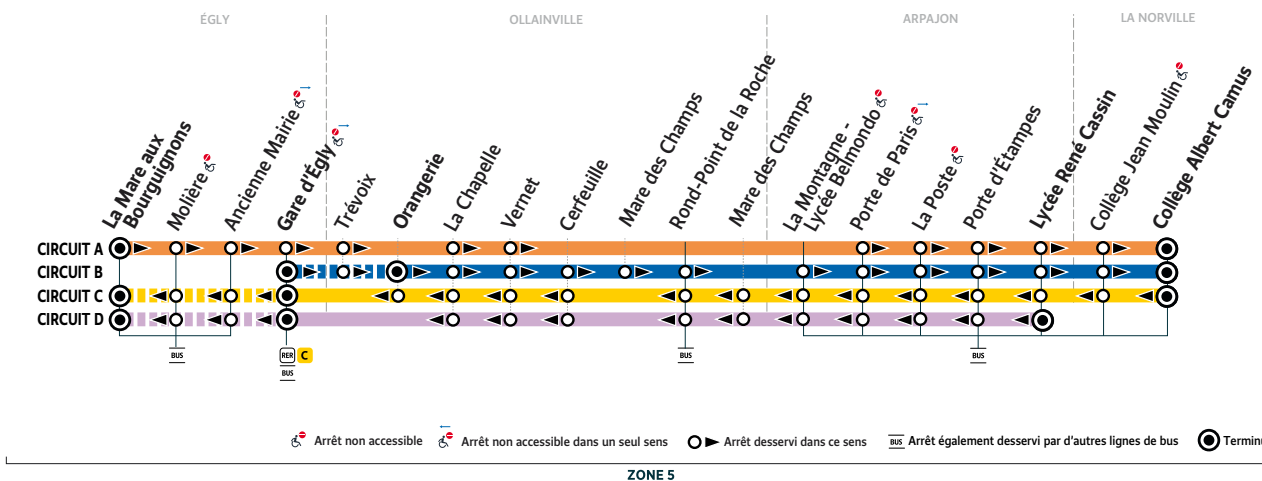

#### Paris Visite

Un ticket pour voyager à volonté dans les zones tarifaires choisies pendant 1,2,3 ou 5 jours

#### Ticket Jeunes week-end

Un ticket journalier pour voyager à volonté dans les zones tarifaires choisies pour les moins de 26 ans

## ÉGLY ↔ LA NORVILLE