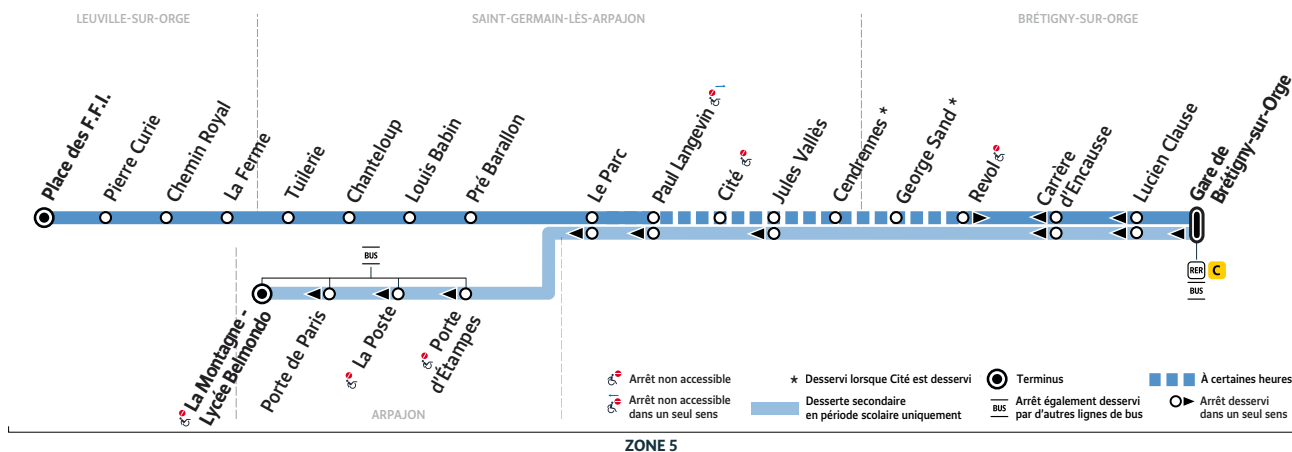

BUS

DM19

Horaires valables du 30 août 2021 au 10 juillet 2022 inclus

LEUVILLE-SUR-ORGE

BRÉTIGNY-SUR-ORGE

DM19

LEUVILLE-SUR-ORGE ↔ BRÉTIGNY-SUR-ORGE

Informations pratiques
& Bon à savoir

Contact

01 69 01 00 09

Nos horaires d'ouverture
du standard 7h - 17h
du lundi au vendredi

www.keolis-meyer.com

Keolis Meyer
123 rue Paul Fort
91312 Montlhéry
contact.meyer@keolis.com

iledefrance-mobilites.fr

Application disponible sur :

Disponible sur
Google Play

Disponible sur
Apple Store

Bon à savoir

- Pas de service les samedis, dimanches et jours fériés.
- Les heures indiquées sont les heures de départ ou de passage. Elles sont données à titre indicatif et sont sujettes aux aléas de la circulation. Nous vous recommandons d'arriver 2 minutes avant l'horaire théorique de passage.
- À chaque arrêt, n'oubliez pas de faire signe au conducteur.

Horaires en temps réel

Recevez par SMS l'heure de passage de vos prochains bus en temps réel. Pour plus d'informations www.keolis-meyer.com dans la rubrique Codes SMS.

ATTENTION

Exigez, vérifiez et conservez votre titre de transport. Le voyageur est tenu de présenter un titre de transport valable à toute demande des contrôleurs. Tout contrevient sera poursuivi.

17845 - 07/2021

Le plus simple
pour acheter
un ticket
de bus, c'est
de l'acheter
par sms

Plus d'informations
sur iledefrance-mobilites.fr

PAS DE MONNAIE ?

Pour acheter
votre ticket
par SMS*

1 SMS
=
1 TICKET
BUS

Envoyer MEYER
au 93100

2€

+ coût éventuel du SMS pour les
abonnements mobiles ne comprenant
pas les SMS illimités
(prix du ticket débité sur votre facture téléphonique)

Valable 1 heure sans correspondance

Service disponible avec les opérateurs Bouygues Telecom, Orange, SFR et Free

pour îledeFrance
mobilités