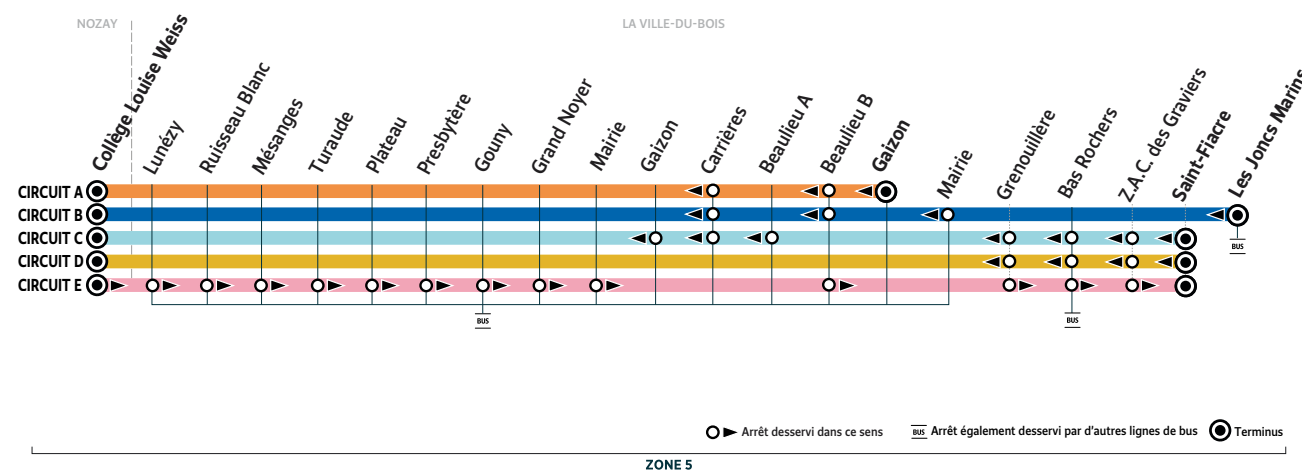

#### Paris Visite

Un ticket pour voyager à volonté dans les zones tarifaires choisies pendant 1,2,3 ou 5 jours

#### Ticket Jeunes week-end

Un ticket journalier pour voyager à volonté dans les zones tarifaires choisies pour les moins de 26 ans

#### Ticket d'accès à bord

À l'unité, valable pour un trajet en bus auprès du conducteur ou par SMS

S17

NOZAY ↔ LA VILLE-DU-BOIS

S17

LA VILLE-DU-BOIS Saint-Fiacre ou Les Joncs Marins ou Gaizon  
→ NOZAY Collège Louise Weiss