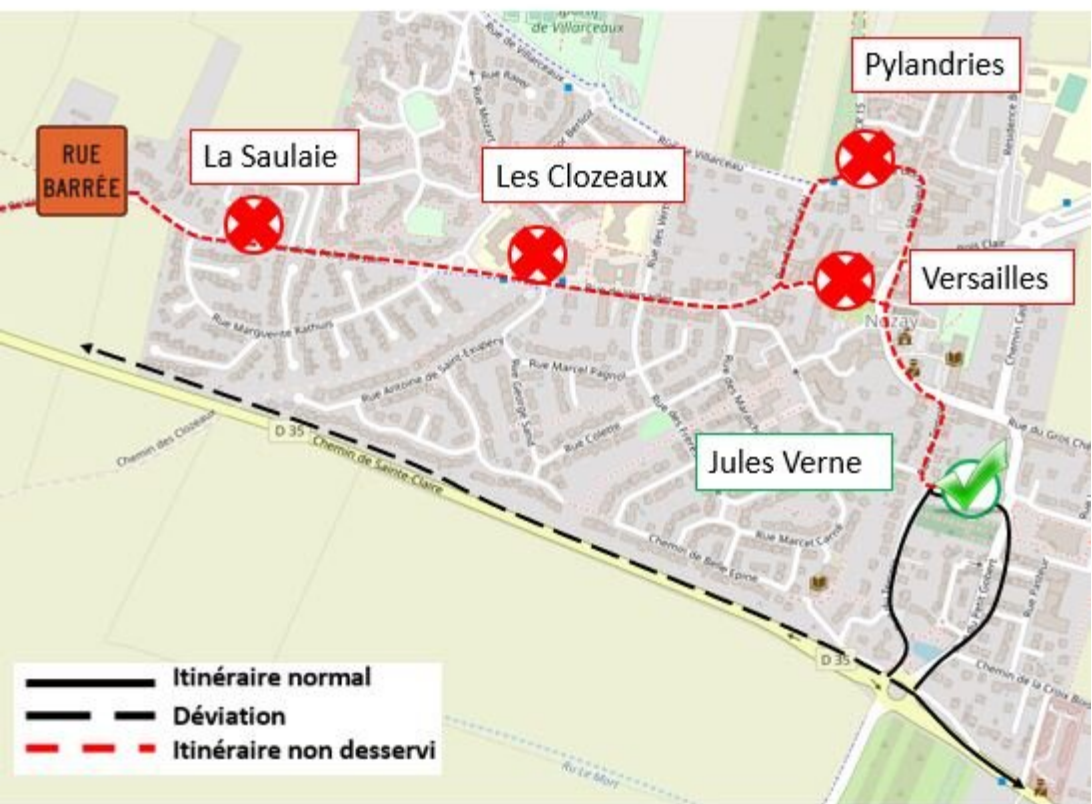

BUS

DM11A

# Perturbations

En raison de travaux Rue de la Folie Bessin sur la commune de Nozay, les arrêts « la Saulaie », « les Clozeaux », « Pylandries » et « Versailles » ne seront pas desservis

**Du 3 Janvier et jusqu'à fin des travaux**

*Veillez vous reporter à l'arrêt « Jules Verne »*

**Veillez nous excuser pour la gêne occasionnée**