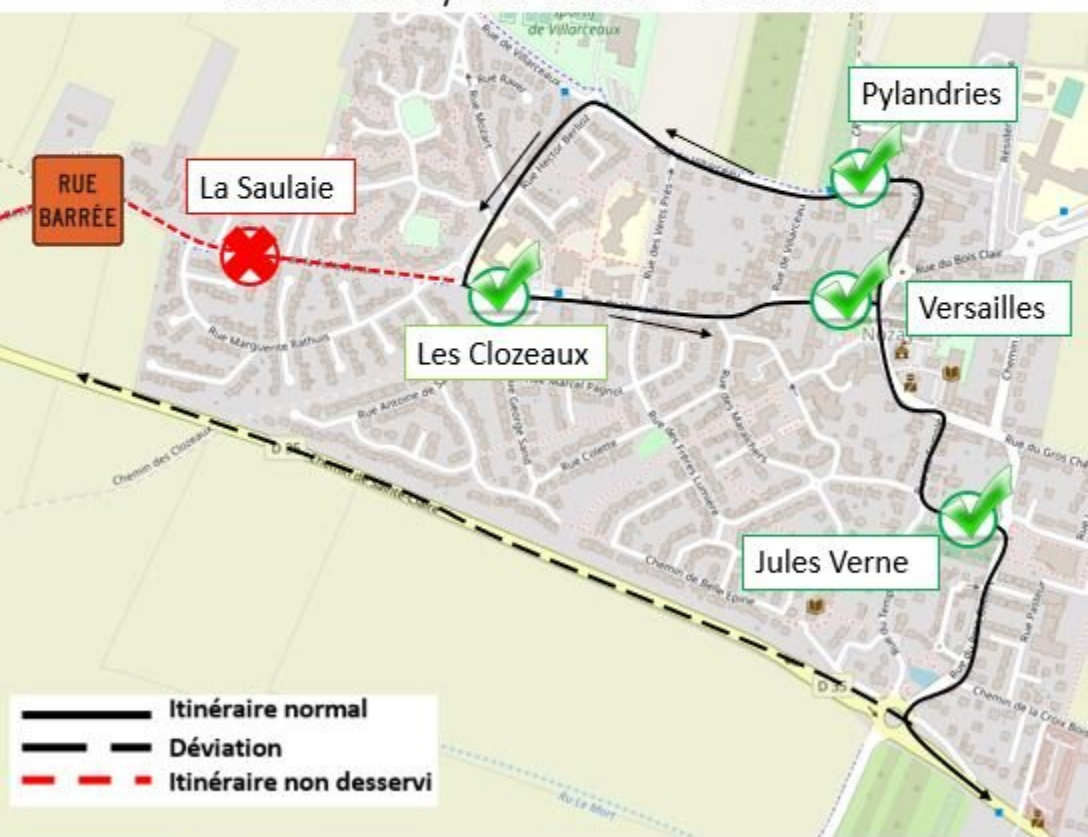

BUS

DM10S

Perturbations

En raison de travaux Rue de la Folie Bessin sur la commune de Nozay, l'arrêt « la Saulaie » ne sera pas desservi. Du retard est à prévoir sur la ligne.

Du 3 Janvier et jusqu'à fin des travaux
Veillez vous reporter à l'arrêt « Les Clozeaux »