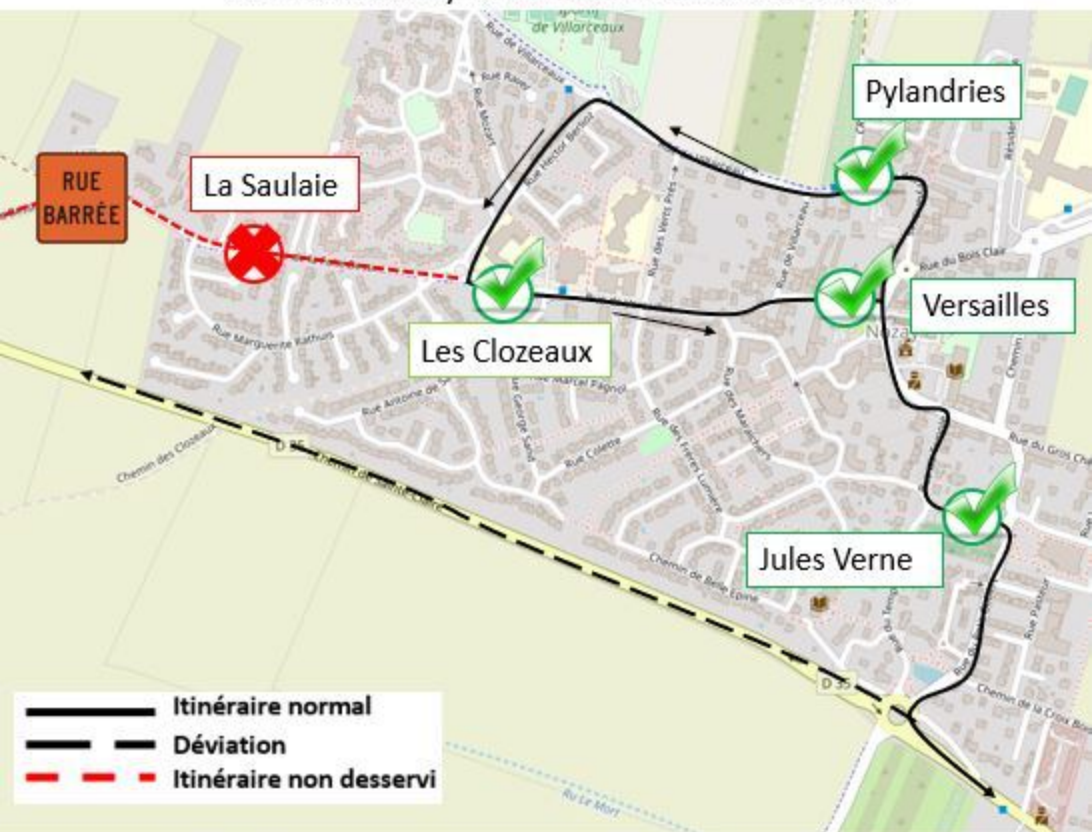

BUS

DM10S

DM11A

2021210
v3

Perturbations

En raison de travaux Rue de la Folie Bessin sur la commune de Nozay, l'arrêt « la Saulaie » ne sera pas desservi. Du retard est à prévoir sur la ligne.

Du 23 Novembre au 19 Décembre 2021 inclus
Veillez vous reporter à l'arrêt « Les Clozeaux »