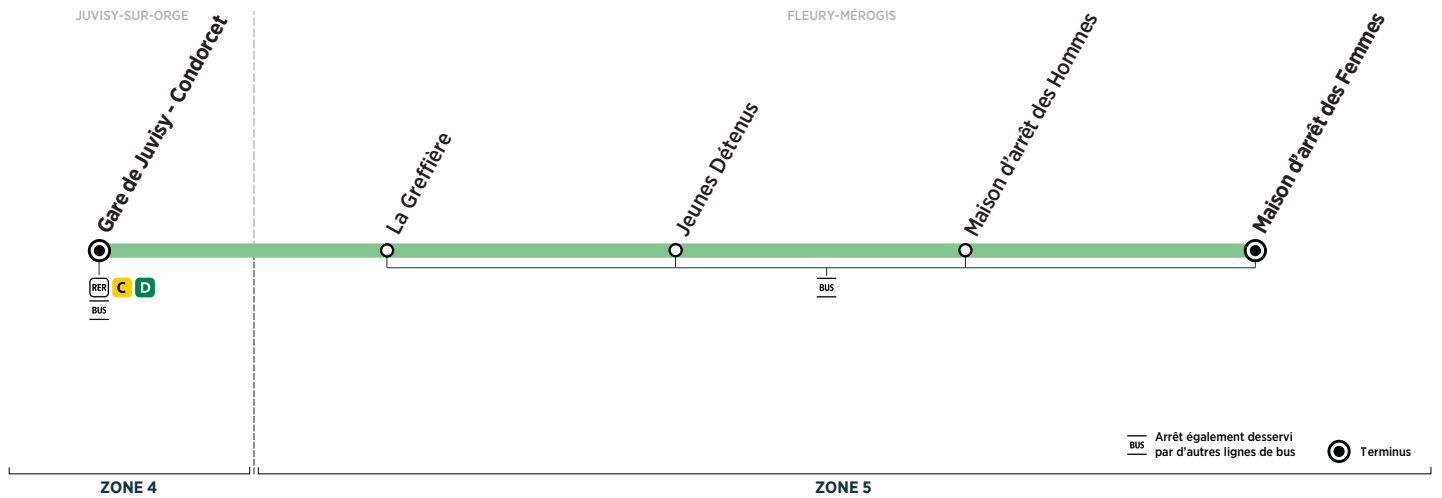

DM50

Gare de Juvisy - Condorcet → FLEURY-MÉROGIS Maison d'arrêt des Femmes

Horaires valables toute l'année à partir du 12 octobre 2020

Du lundi au vendredi

JUVISY-SUR-ORGE	Gare de Juvisy - Condorcet	7:30	8:40	9:50	11:10	12:10	13:20	14:30	15:30	16:50	18:00	19:10
FLEURY-MÉROGIS	La Greffière	7:56	9:06	10:11	11:31	12:31	13:41	14:51	15:51	17:16	18:26	19:36
	Jeunes Détenus	7:57	9:07	10:12	11:32	12:32	13:42	14:52	15:52	17:17	18:27	19:37
	Maison d'arrêt des Hommes	7:58	9:08	10:13	11:33	12:33	13:43	14:53	15:53	17:18	18:28	19:38
	Maison d'arrêt des Femmes	8:00	9:10	10:15	11:35	12:35	13:45	14:55	15:55	17:20	18:30	19:40

Samedi

JUVISY-SUR-ORGE	Gare de Juvisy - Condorcet	7:30	8:40	9:50	11:10	12:10	13:20	14:30	15:30	16:50	18:00	19:10
FLEURY-MÉROGIS	La Greffière	7:51	9:01	10:11	11:31	12:31	13:41	14:51	15:51	17:11	18:21	19:31
	Jeunes Détenus	7:52	9:02	10:12	11:32	12:32	13:42	14:52	15:52	17:12	18:22	19:32
	Maison d'arrêt des Hommes	7:53	9:03	10:13	11:33	12:33	13:43	14:53	15:53	17:13	18:23	19:33
	Maison d'arrêt des Femmes	7:55	9:05	10:15	11:35	12:35	13:45	14:55	15:55	17:15	18:25	19:35

Horaires valables toute l'année à partir du 12 octobre 2020

Du lundi au vendredi

FLEURY-MÉROGIS	Maison d'arrêt des Femmes	8:00	9:10	10:15	11:35	12:40	13:50	15:00	15:55	17:20	18:30	19:40
	Maison d'arrêt des Hommes	8:02	9:12	10:17	11:37	12:42	13:52	15:02	15:57	17:22	18:32	19:42
	Jeunes Détenus	8:03	9:13	10:18	11:38	12:43	13:53	15:03	15:58	17:23	18:33	19:43
	La Greffière	8:04	9:14	10:19	11:39	12:44	13:54	15:04	15:59	17:24	18:34	19:44
JUVISY-SUR-ORGE	Gare de Juvisy - Condorcet	8:30	9:40	10:40	12:00	13:05	14:15	15:25	16:20	17:50	19:00	20:05