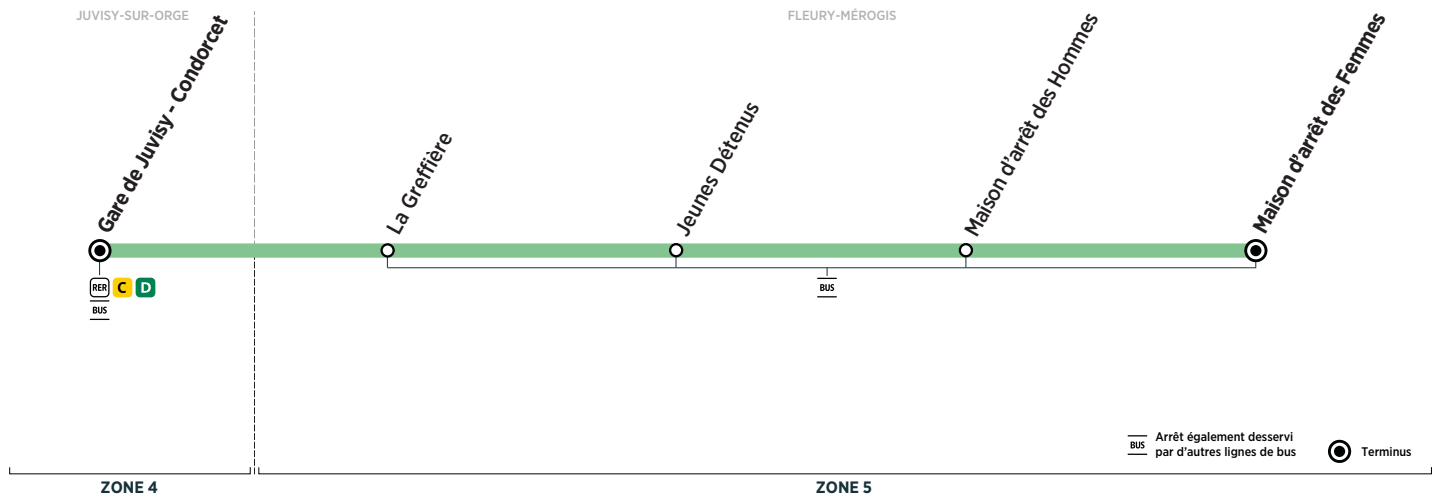

DM50

Gare de Juvisy - Condorcet → FLEURY-MÉROGIS Maison d'arrêt des Femmes

Horaires valables toute l'année à partir du 12 octobre 2020

Du lundi au vendredi

JUVISY-SUR-ORGE	Gare de Juvisy - Condorcet	7:30	8:40	9:50	11:10	12:10	13:20	14:30	15:30	16:50	18:00	19:10
FLEURY-MÉROGIS	La Greffière	7:56	9:06	10:11	11:31	12:31	13:41	14:51	15:51	17:16	18:26	19:36
	Jeunes Détenus	7:57	9:07	10:12	11:32	12:32	13:42	14:52	15:52	17:17	18:27	19:37
	Maison d'arrêt des Hommes	7:58	9:08	10:13	11:33	12:33	13:43	14:53	15:53	17:18	18:28	19:38
	Maison d'arrêt des Femmes	8:00	9:10	10:15	11:35	12:35	13:45	14:55	15:55	17:20	18:30	19:40

Samedi

JUVISY-SUR-ORGE	Gare de Juvisy - Condorcet	7:30	8:40	9:50	11:10	12:10	13:20	14:30	15:30	16:50	18:00	19:10
FLEURY-MÉROGIS	La Greffière	7:51	9:01	10:11	11:31	12:31	13:41	14:51	15:51	17:11	18:21	19:31
	Jeunes Détenus	7:52	9:02	10:12	11:32	12:32	13:42	14:52	15:52	17:12	18:22	19:32
	Maison d'arrêt des Hommes	7:53	9:03	10:13	11:33	12:33	13:43	14:53	15:53	17:13	18:23	19:33
	Maison d'arrêt des Femmes	7:55	9:05	10:15	11:35	12:35	13:45	14:55	15:55	17:15	18:25	19:35

Bon à savoir

- Pas de service les dimanches et jours fériés.
- Les heures indiquées sont les heures de départ ou de passage. Elles sont données à titre indicatif et sont sujettes aux aléas de la circulation. Nous vous recommandons d'arriver 2 minutes avant l'horaire théorique de passage.
- À chaque arrêt, n'oubliez pas de faire signe au conducteur.

Horaires valables toute l'année à partir du 12 octobre 2020

Du lundi au vendredi

FLEURY-MÉROGIS	Maison d'arrêt des Femmes	8:00	9:10	10:15	11:35	12:40	13:50	15:00	15:55	17:20	18:30	19:40
	Maison d'arrêt des Hommes	8:02	9:12	10:17	11:37	12:42	13:52	15:02	15:57	17:22	18:32	19:42
	Jeunes Détenus	8:03	9:13	10:18	11:38	12:43	13:53	15:03	15:58	17:23	18:33	19:43
	La Greffière	8:04	9:14	10:19	11:39	12:44	13:54	15:04	15:59	17:24	18:34	19:44
JUVISY-SUR-ORGE	Gare de Juvisy - Condorcet	8:30	9:40	10:40	12:00	13:05	14:15	15:25	16:20	17:50	19:00	20:05