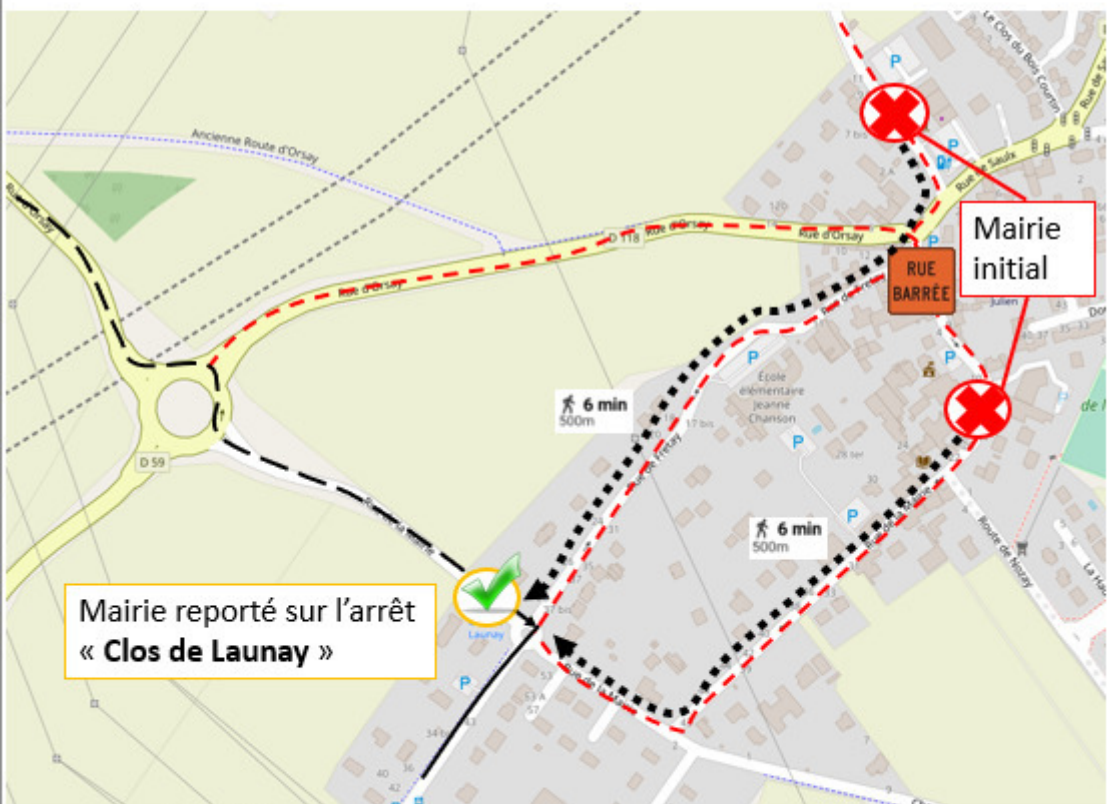

BUS**DM11A**

2021114

Perturbations

En raison de la fermeture d'une partie de la rue de la Mairie sur la commune de Villejust, l'arrêt « Mairie » dans les deux sens **sera reporté** sur l'arrêt « Clos de Launay » de la DM11C

Du 12 Juillet au 6 Août inclus

Mairie reporté sur l'arrêt
« **Clos de Launay** »

Mairie
initial

Veillez nous excuser pour la gêne occasionnée