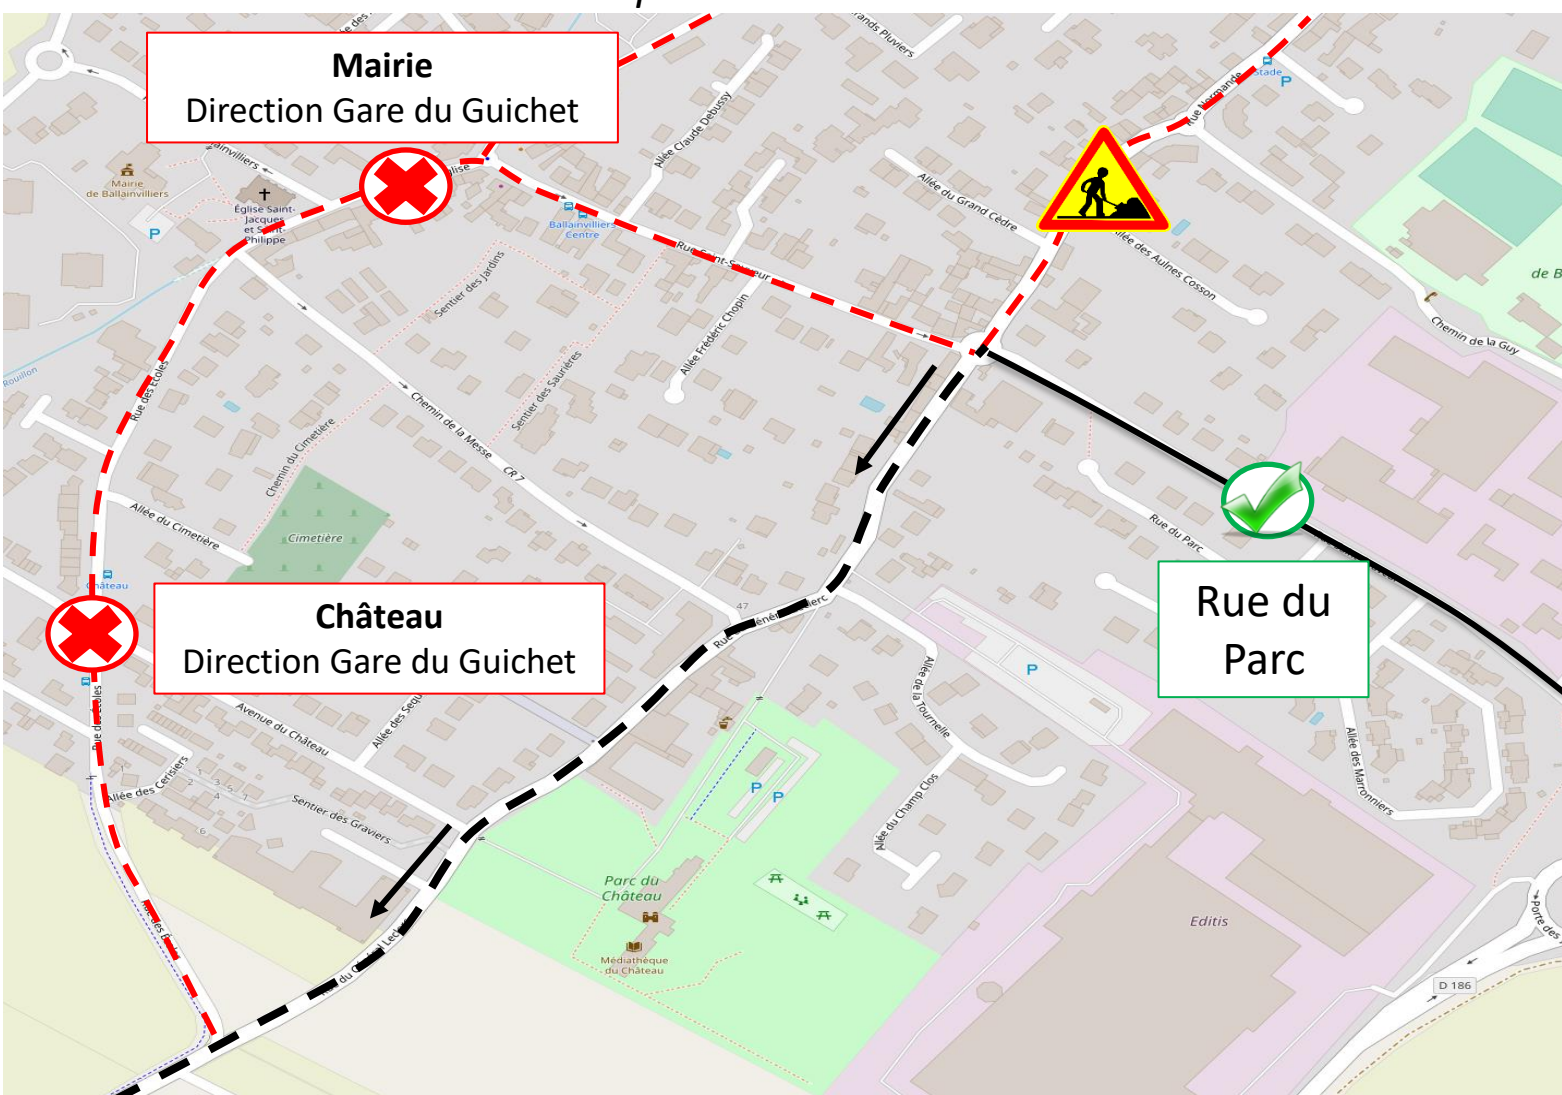

BUS

17

2021081

Perturbations

En raison de travaux rue Normande à Ballainvilliers, les arrêts « Mairie » et « Château » en direction de la Gare du Guichet ne seront pas desservis

À compter du 26 avril pour une durée de 15 jours

Veillez vous reporter à l'arrêt « Rue du Parc »

Nous vous prions de bien vouloir nous excuser de la gêne occasionnée.