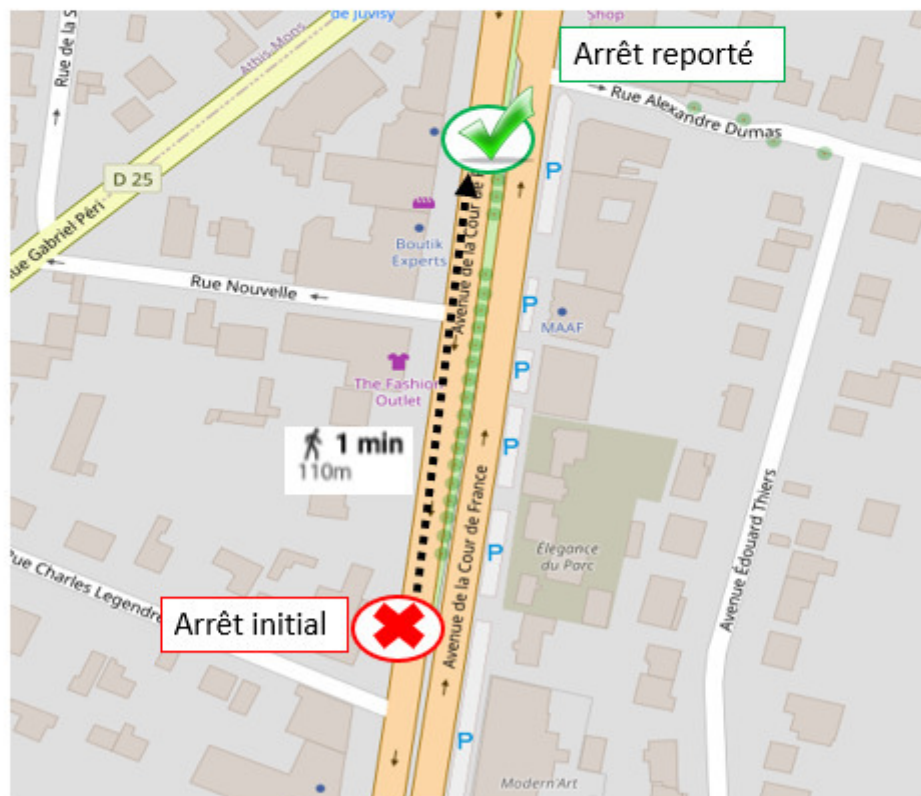

Perturbations

En raison de travaux ne permettant pas l'accès à l'arrêt
« Pyramide » **direction Libération**,
Celui sera reporté de quelques mètres en amont au niveau des
arrêts RATP face au Proximmob

Du 1^{er} Février 2021 et jusqu'à la fin des travaux