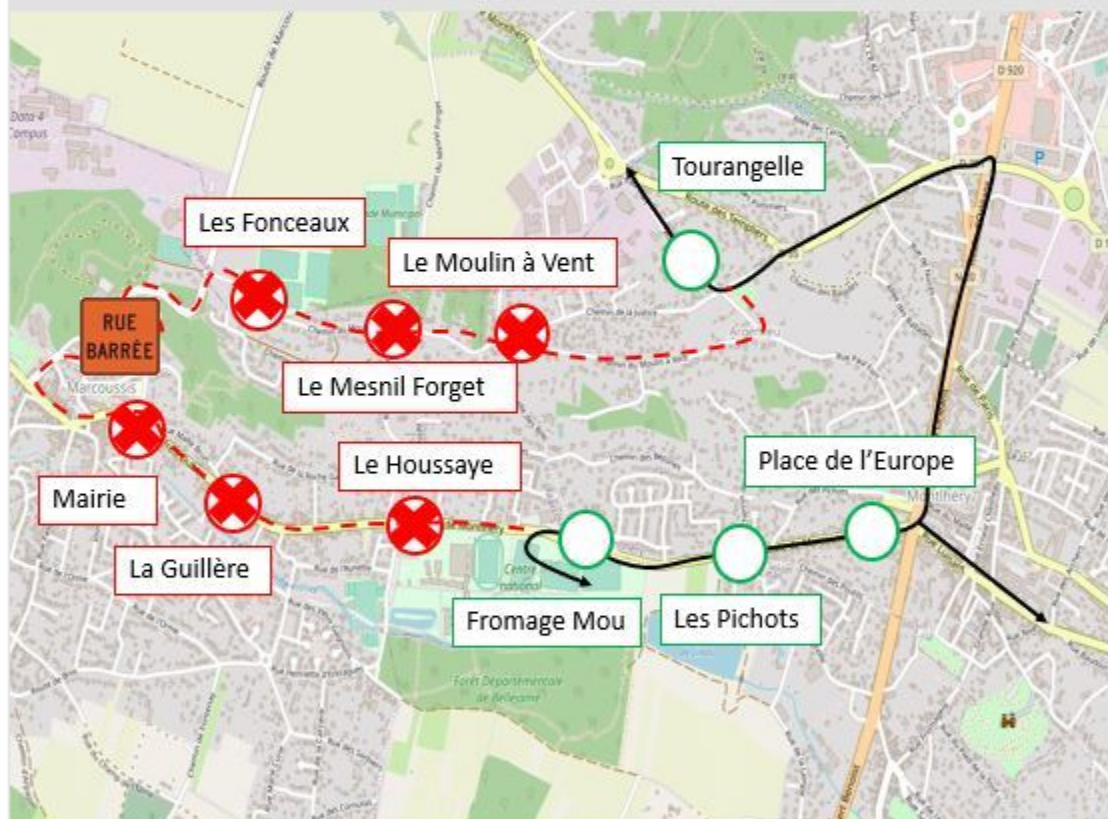

En raison de la fermeture de la route de Nozay à Marcoussis, les arrêts « Les Fonceaux », « Le Moulin à Vent », « La Guillère », « Mairie », et « Le Houssaye » ne seront pas desservis

Lundi 19 Octobre

Veillez vous reporter aux arrêts « Tourangelle » et « Fromage Mou » (entre 10 et 25 minutes à pied)

Veillez nous excuser pour la gêne occasionnée

INFO TRAFIC PERTURBATIONS